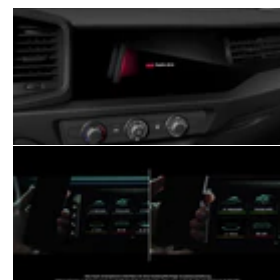

Equipaggiamenti opzionali

Giallo pitone metallizzato

Climatizzatore automatico

Pacchetto vano bagagli

Radio MMI plus con schermo touch da 8,8"

Audi smartphone interface

Audi sound system

Chiamata di emergenza e assistenza Audi connect

Audi connect Safety&Service

Regolatore di velocità

Sedili rivestiti in tessuto Derby

Attrezzi di bordo e cric

Sedili anteriori sportivi

Sedili anteriori sportivi

Supporto lombare, regolabile manualmente per i sedili anteriori

Appoggiatesta centrale anteriore

Regolazione altezza per sedile passeggero anteriore (manuale)

Riscaldamento ai sedili anteriori

Dettagli verniciati in color grigio diamante

Accenti al cruscotto in nero lucido