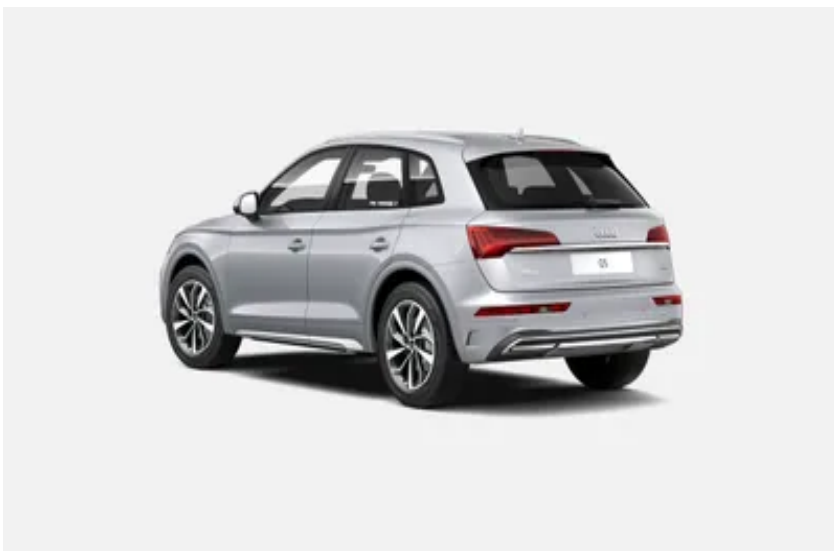

Audi Q5

Линия Design 45 TFSI quattro S tronic
4 690 000 руб ¹

Код Audi

AXV72N1P

www.audi.ru/AXV72N1P