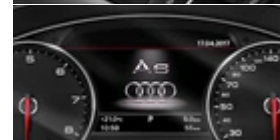

Sistema di informazioni per il conducente con display a colori

Sistema di navigazione MMI plus

Audi sound system

Sistema di navigazione MMI® plus

Audi connect

Sistema di ausilio al parcheggio plus

Regolatore di velocità