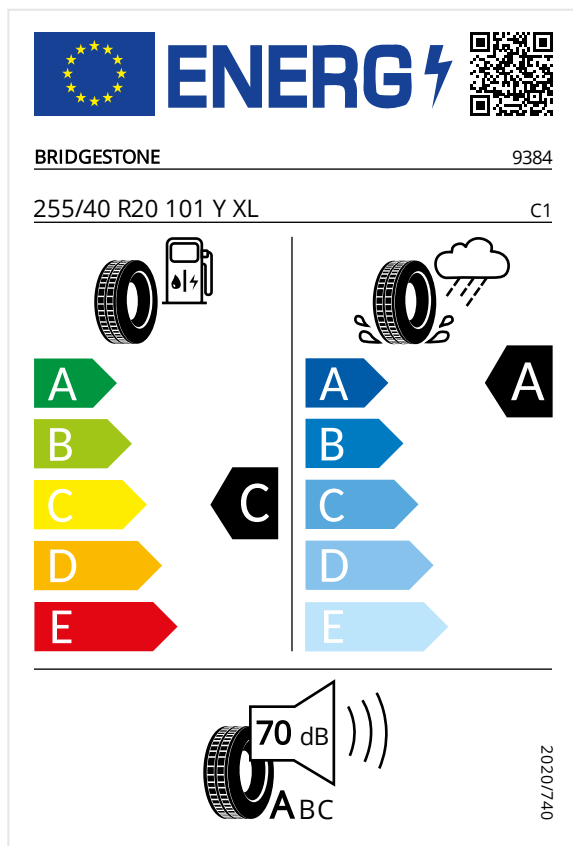

Produktinformation

<https://oneapi.volkswagen.com/relas/v1/render/productsheet/BRIDGESTONE/9384/255%2F40%20R20%20101%20Y%20XL/20210823?language=se-sv>