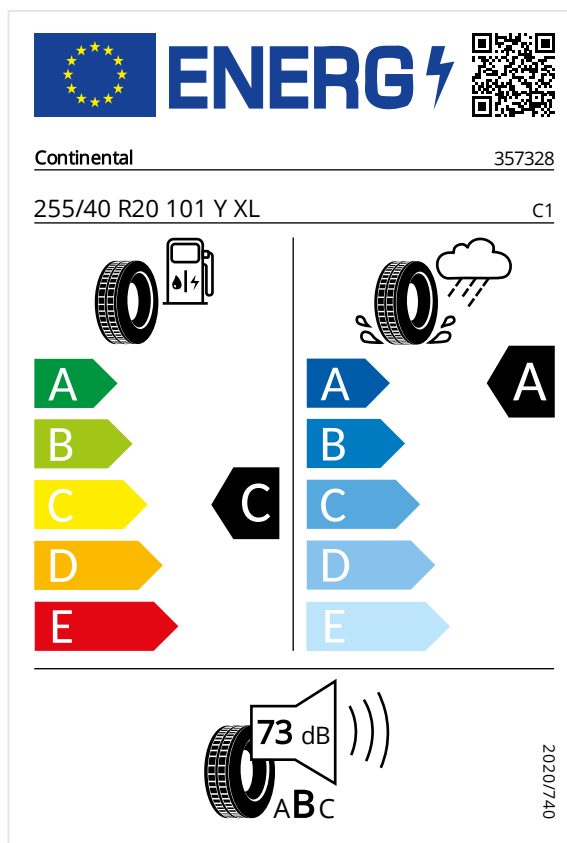

Europeisk energidäckmärkning

Information om Europeisk energidäckmärkning

www.audi.se/se/web/sv/models/eu-tyre-label.html

OBS

Av produktionstekniska skäl visas alltid fler märkningar.

Main Tyres

Produktinformation