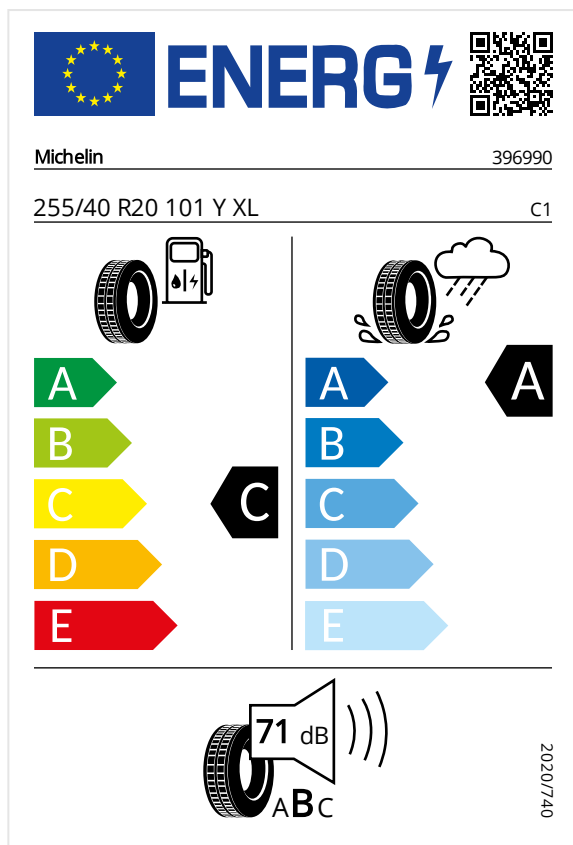

Europeisk energidäckmärkning

Information om Europeisk energidäckmärkning

www.audi.se/se/web/sv/models/eu-tyre-label.html

OBS

Av produktionstekniska skäl visas alltid fler märkningar.

Main Tyres

Produktinformation