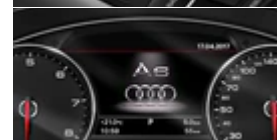

MMI-navigation plus

Bluetooth-gränssnitt

Sportchassi