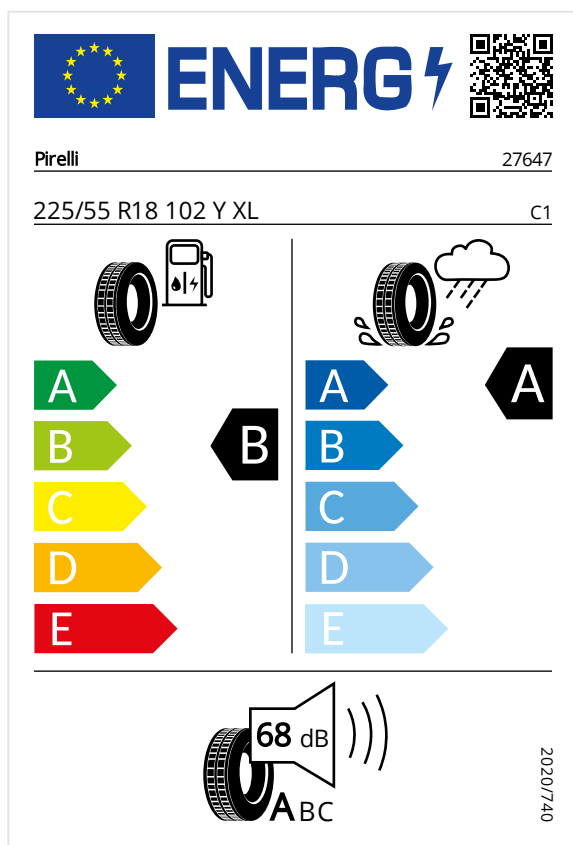

Produktinformation

<https://oneapi.volkswagen.com/relas/v1/render/productsheet/Pirelli/27647/225%2F55%20R18%20102%20Y%20XL/20210928?language=se-sv>