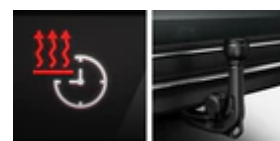

Tyfongrå Metallic

Alpinpaket

Innerbackspegel, automatiskt avbländbar, utan ram

Parkeringsvärmare och sommarventilation

Dragkrok

Adaptiv farthållare med fartbegränsare, efficiency assist,
avåkningsassistent och turn assist