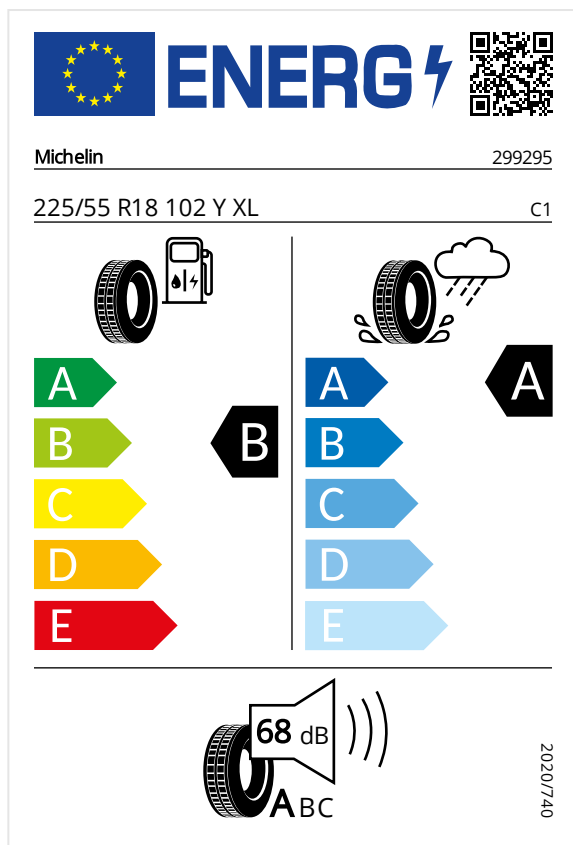

Europeisk energidäckmärkning

Information om Europeisk energidäckmärkning

www.audi.se/se/web/sv/models/eu-tyre-label.html

OBS

Av produktionstekniska skäl visas alltid fler märkningar.

Main Tyres

Produktinformation