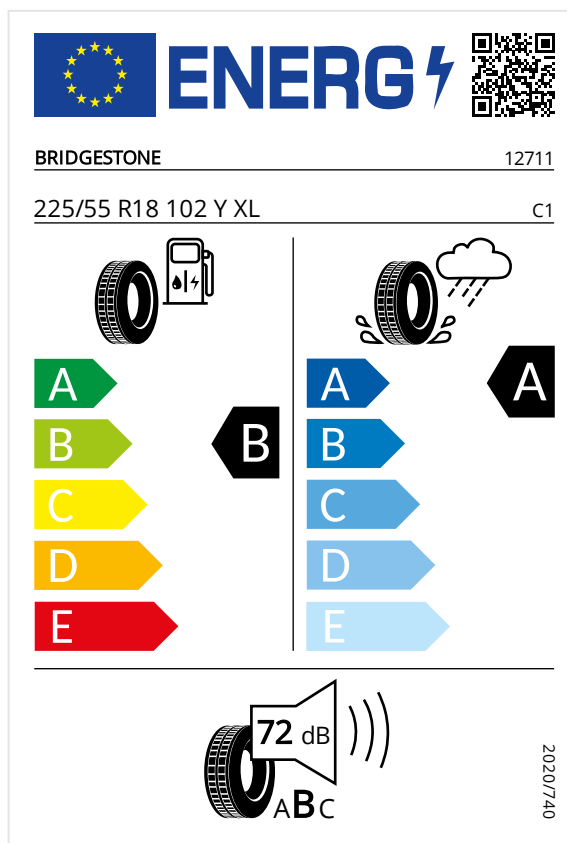

Europeisk energidäckmärkning

Information om Europeisk energidäckmärkning

www.audi.se/se/web/sv/models/eu-tyre-label.html

OBS

Av produktionstekniska skäl visas alltid fler märkningar.

Main Tyres

Produktinformation

<https://oneapi.volkswagen.com/relas/v1/render/productsheet/Michelin/299295/225%2F55%20R18%20102%20Y%20XL/20210928?language=se-sv>

Produktinformation

<https://oneapi.volkswagen.com/relas/v1/render/productsheet/BRIDGESTONE/12711/225%2F55%20R18%20102%20Y%20XL/20210928?language=se-sv>