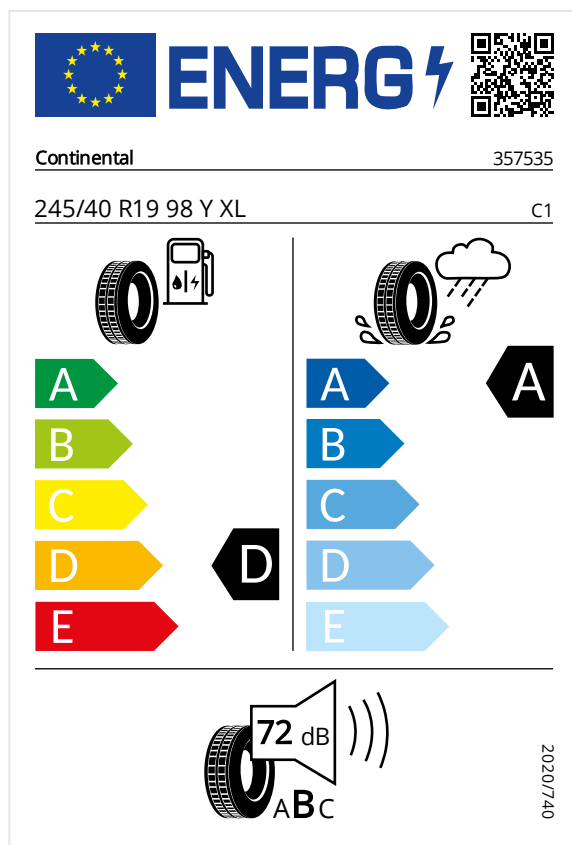

Europeisk energidäckmärkning

Information om Europeisk energidäckmärkning

www.audi.se/se/web/sv/models/eu-tyre-label.html

Main Tyres

Produktinformation

<https://oneapi.volkswagen.com/relas/v1/render/productsheet/Continental/357535/245%2F40%20R19%2098%20Y%20XL/20211018?language=se-sv>