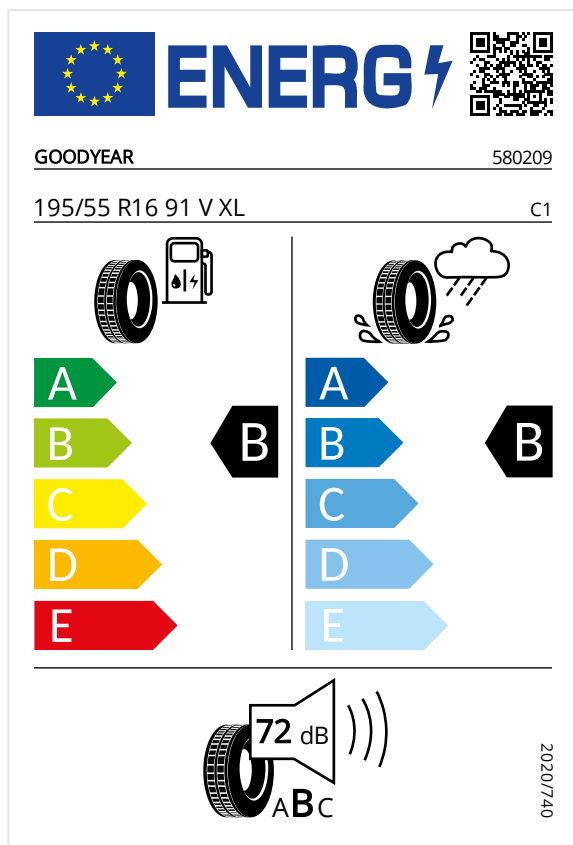

Europeisk energidäckmärkning

Information om Europeisk energidäckmärkning

www.audi.se/se/web/sv/models/eu-tyre-label.html

OBS

Av produktionstekniska skäl visas alltid fler märkningar.

Main Tyres

Produktinformation