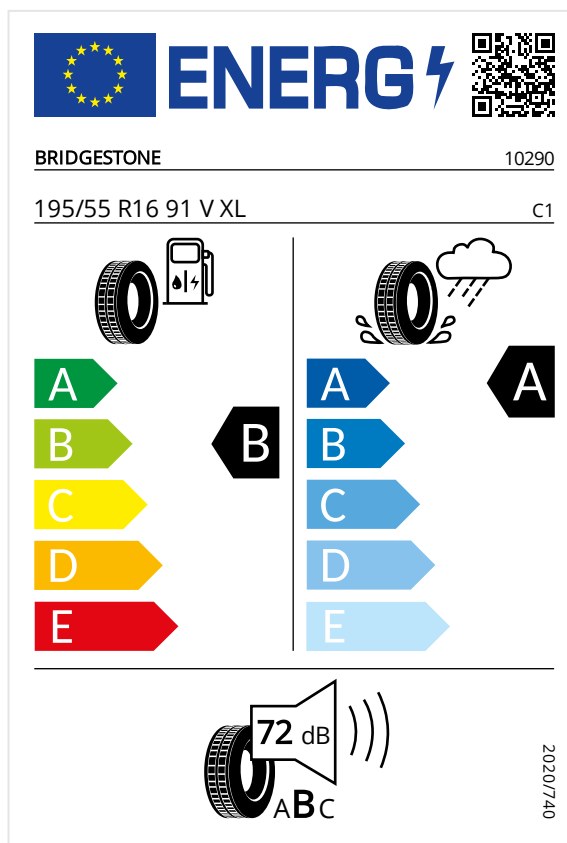

Produktinformation

<https://oneapi.volkswagen.com/relas/v1/render/productsheet/BRIDGESTONE/10290/195%2F55%20R16%2091%20V%20XL/20210916?language=se-sv>