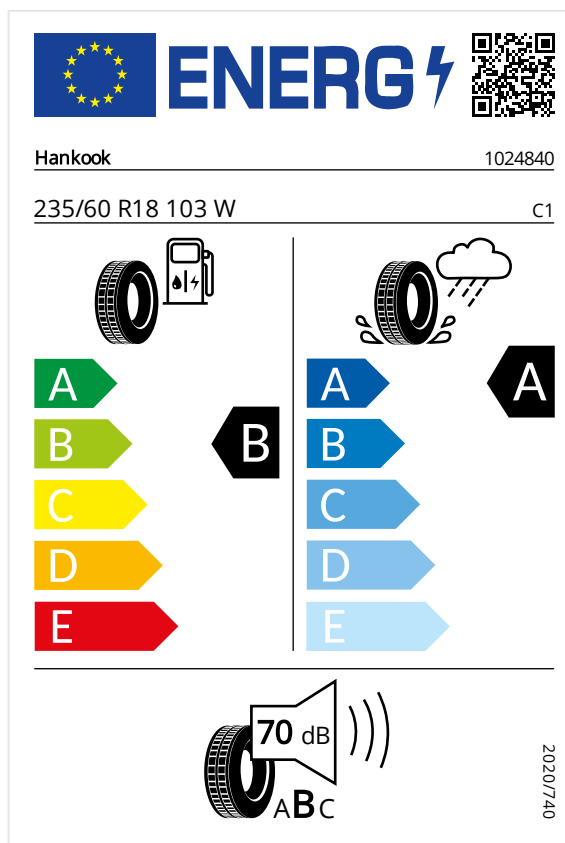

Produktinformation

<https://oneapi.volkswagen.com/relas/v1/render/productsheet/Hankook/1024840/235%2F60%20R18%20103%20W/20211014?language=se-sv>