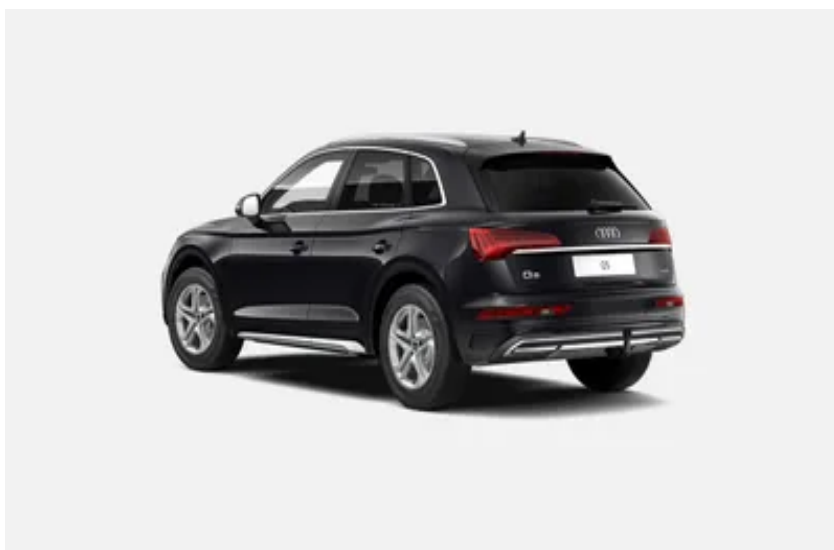

Audi Q5

Proline advanced 40 TDI quattro S tronic

Pris 517 500 kr

Audi-kod

A1ULM3HN

www.audi.se/A1ULM3HN

Sammanfattning

Audi Q5