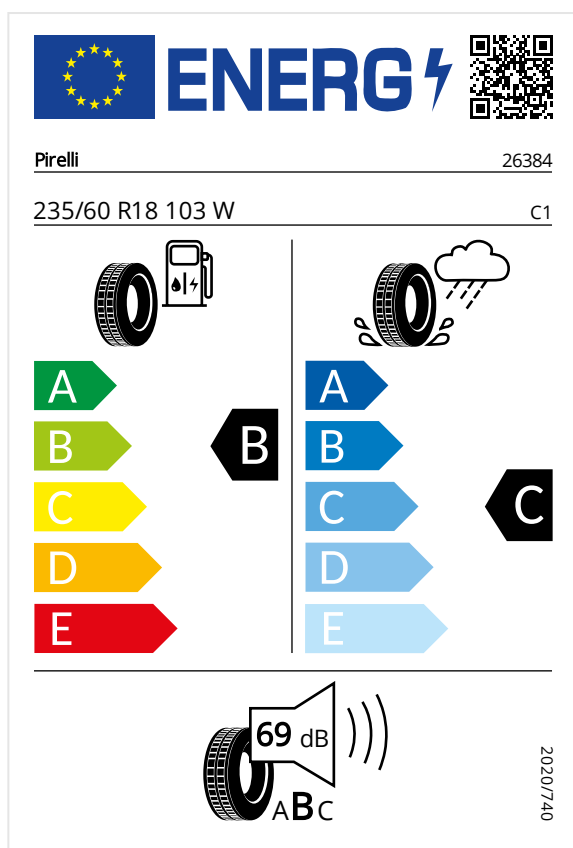

Europeisk energidäckmärkning

Information om Europeisk energidäckmärkning

www.audi.se/se/web/sv/models/eu-tyre-label.html

OBS

Av produktionstekniska skäl visas alltid fler märkningar.

Main Tyres

Produktinformation