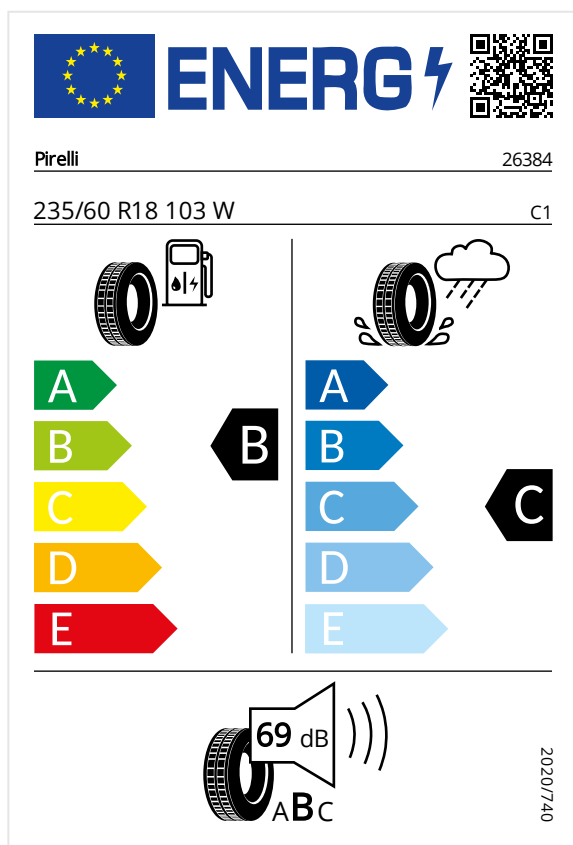

Produktinformation

<https://oneapi.volkswagen.com/relas/v1/render/productsheet/Pirelli/26384/235%2F60%20R18%20103%20W/20211014?language=se-sv>